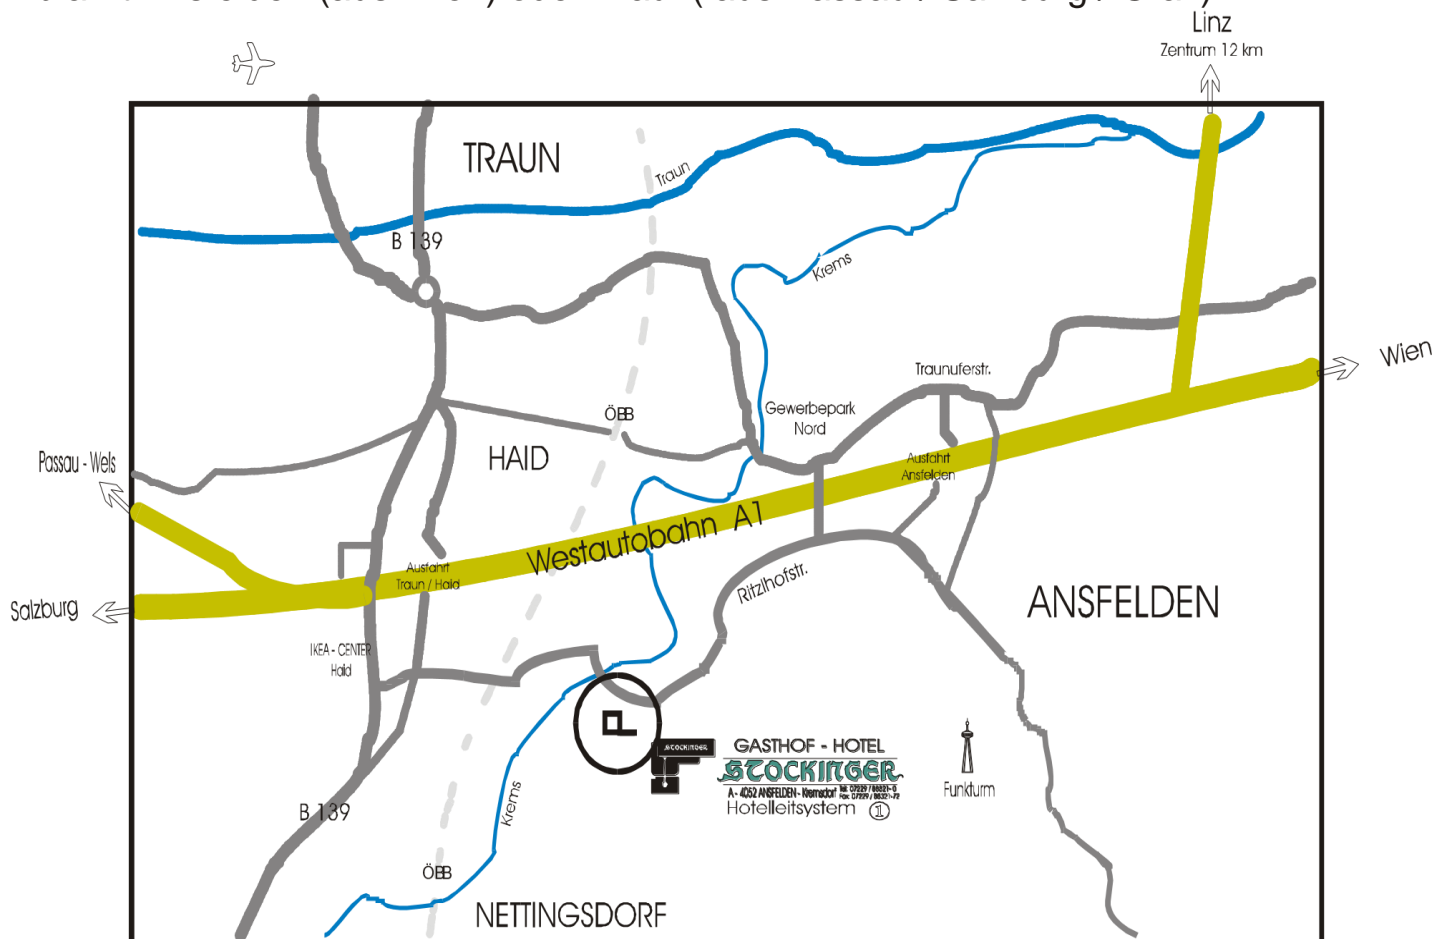

## 41. Internationales Jahrestreffen in Ansfelden bei Linz/D.

### ANREISEHINWEISE:

## A1, Westautobahn

Abfahrt Ansfelden (aus Wien) oder Traun( aus Passau / Salzburg / Graz)

Aus Linz / Wien  
Autobahnausfahrt Ansfelden  
1. Ampel links Richtung Traun  
3. Ampel (Beinkofer) links über die  
Autobahn nach der Autobahnbrücke  
rechts Richtung Nettingsdorf (ca. 1,5 Km)

Aus Passau - Wels / Salzburg  
Autobahnausfahrt Traun - Haid  
1. Kreuzung vor der Tankstelle links  
Richtung Ansfelden (ca. 1,5km)